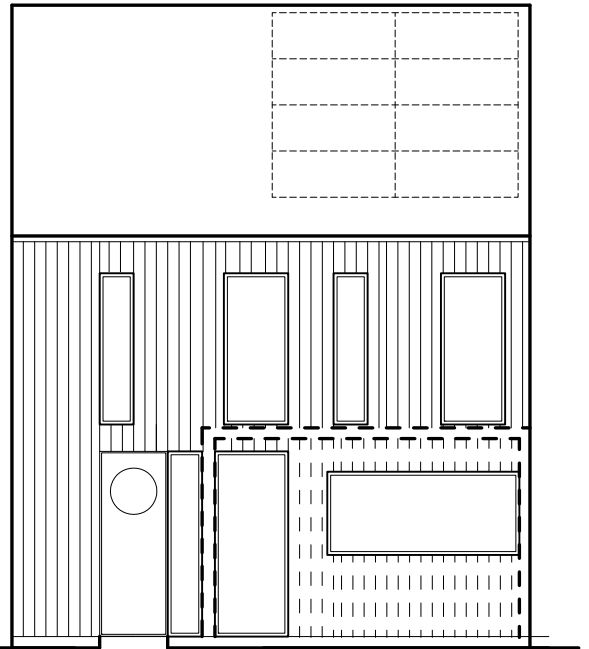

Facade nord/vest

Superwood på facader

Facade syd/øst

Stueplan

REV. 14.01.14

Første sals plan

SVALIN 2
 BOLIG 120 INDGANG SYD/øst
 1:100 9.01.2014
 HOUSE arkitekter maa