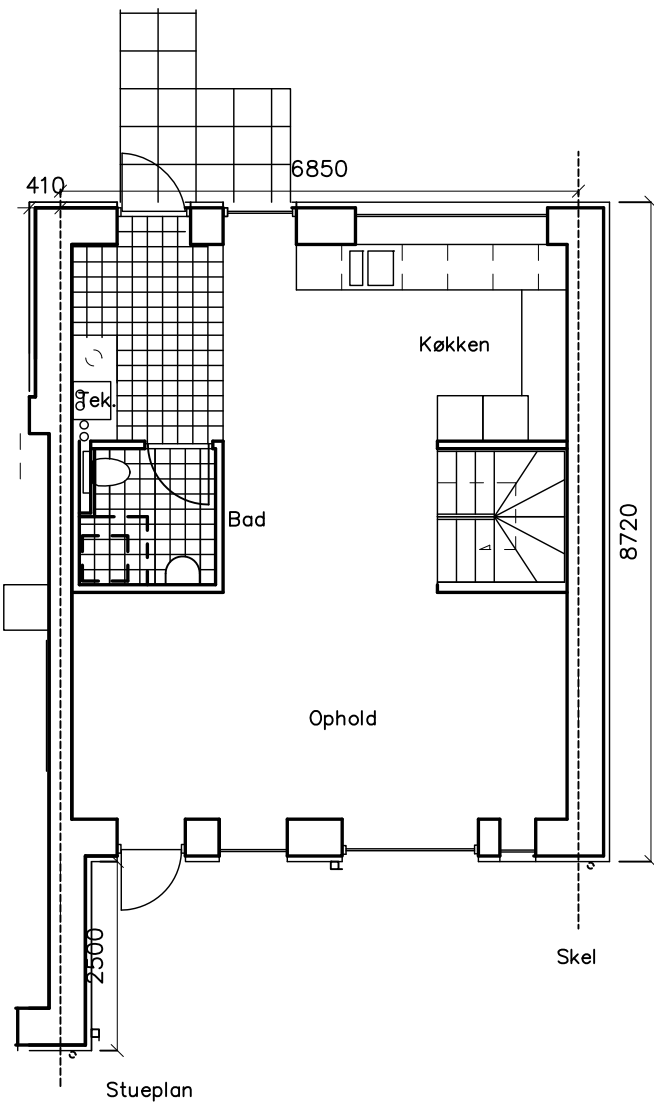

Facade nord/vest

Tagpap tag

Facade syd/øst

Superwood
på facader

Stueplan

Første sals plan

REV. 14.01.14

SVALIN 2
 BOLIG 120 INDGANG NORDvest
 1:100 9.01.2014
 HOUSE arkitekter maa